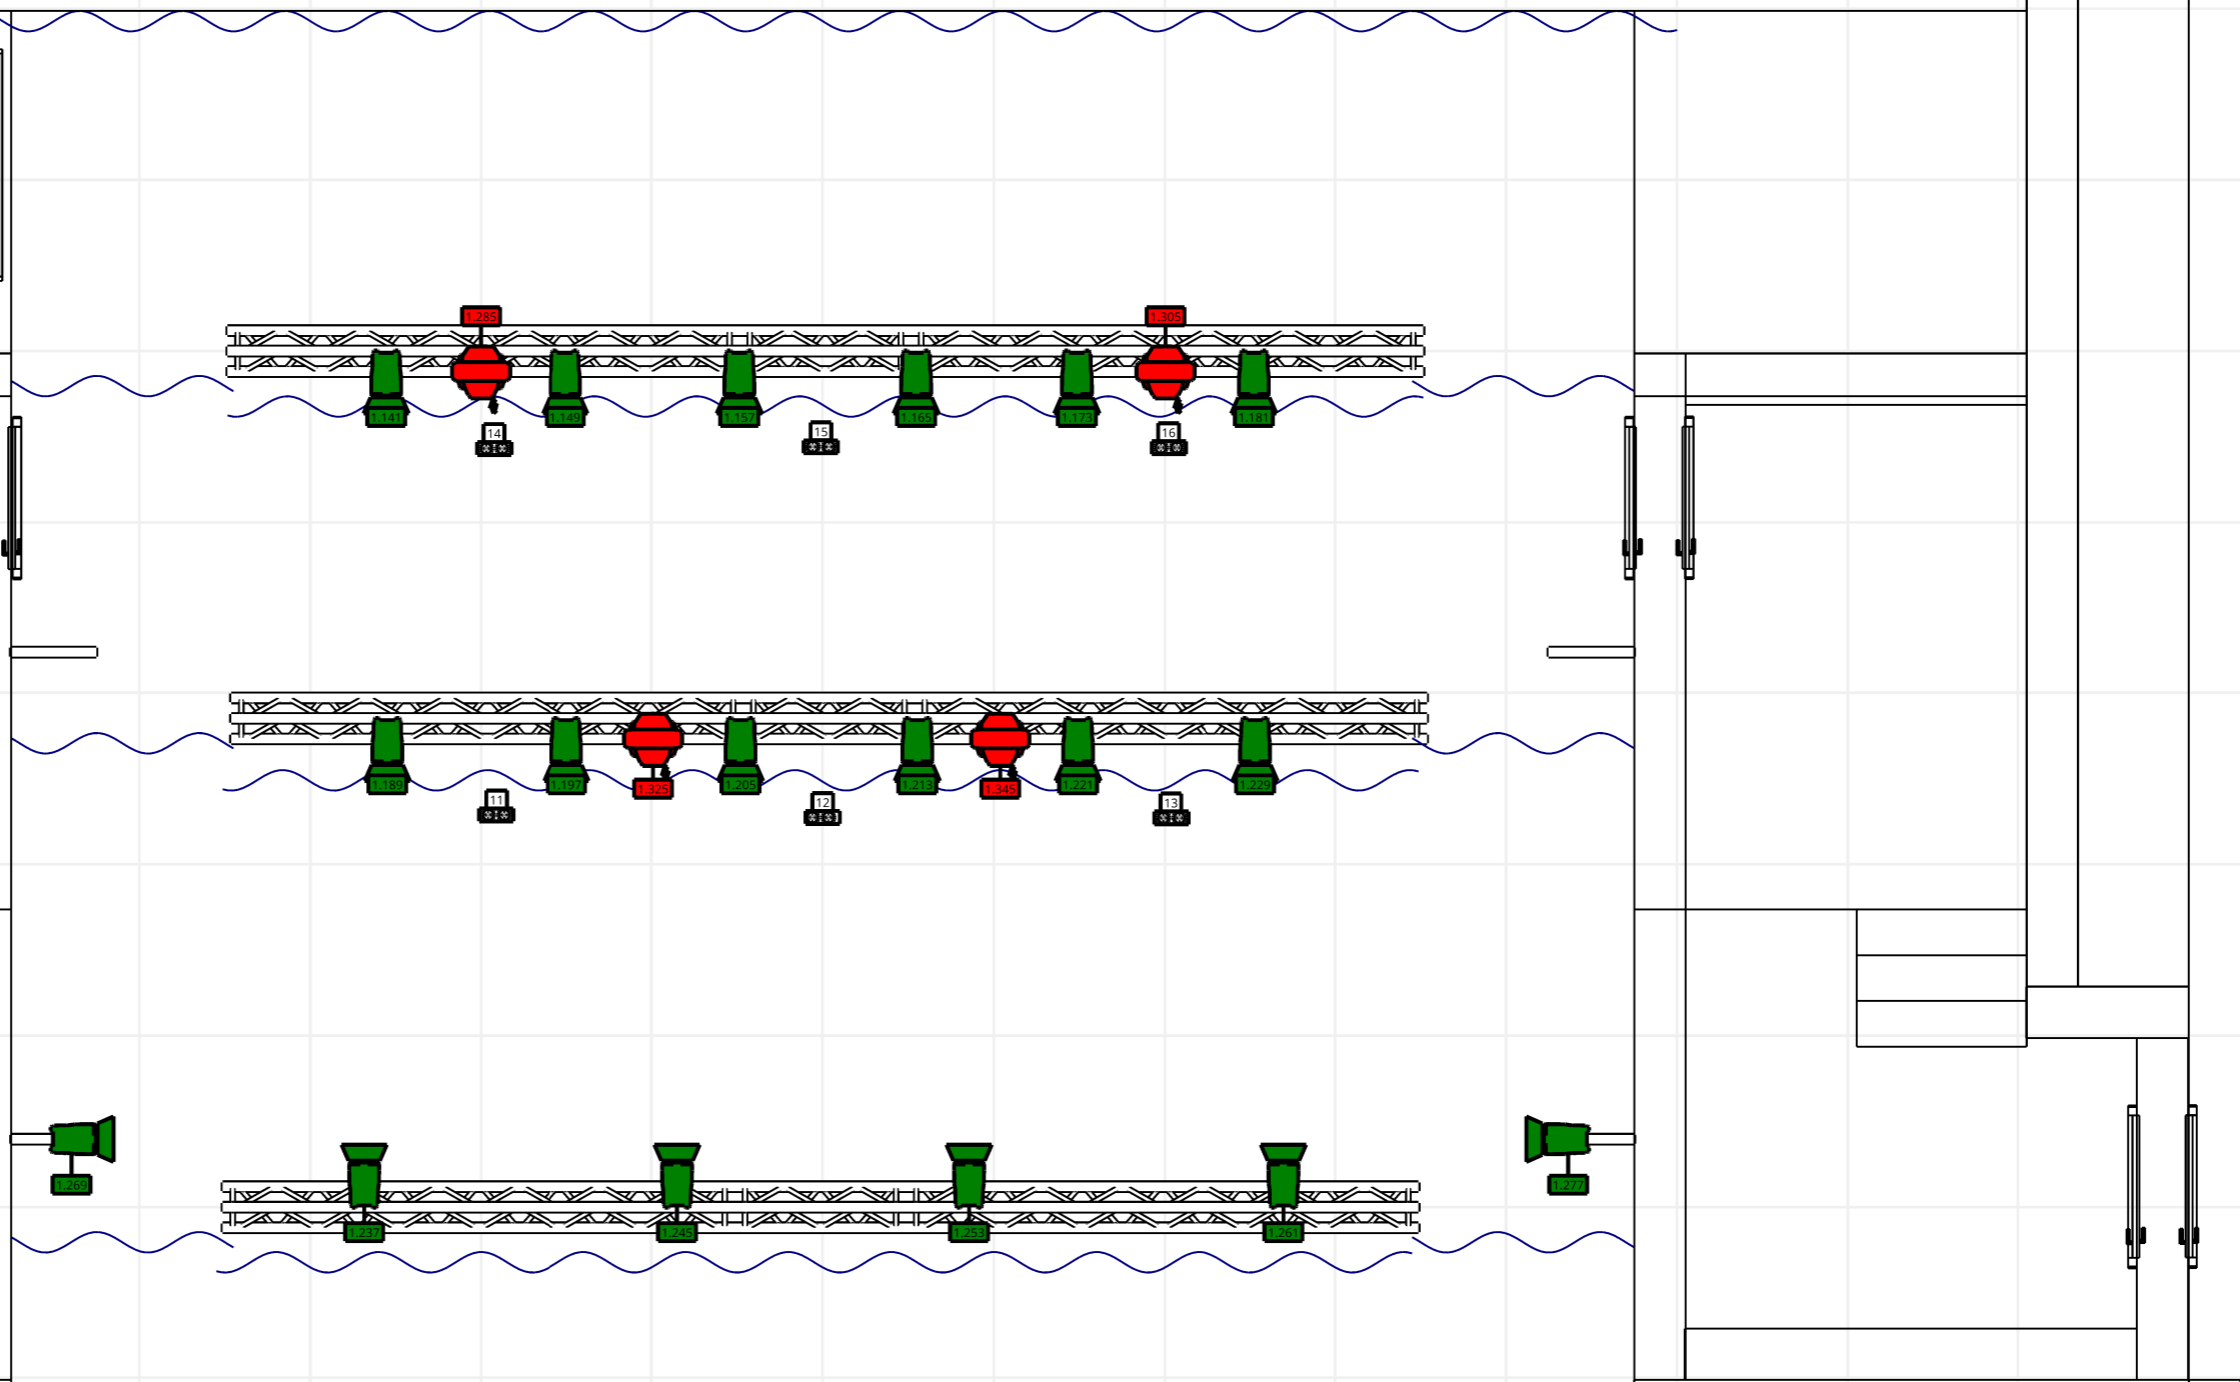

Legenda symbolen

-  Profielspot 575 (3)
-  EclProfile FS (2)
-  Astra Profile400 (2)
-  EclFresnel Jr TW (18)
-  Jet Spot 120 (4)
-  EclFresnel TU (4)

Vloer 1 Vloer 2 Vloer 3 Vloer 4